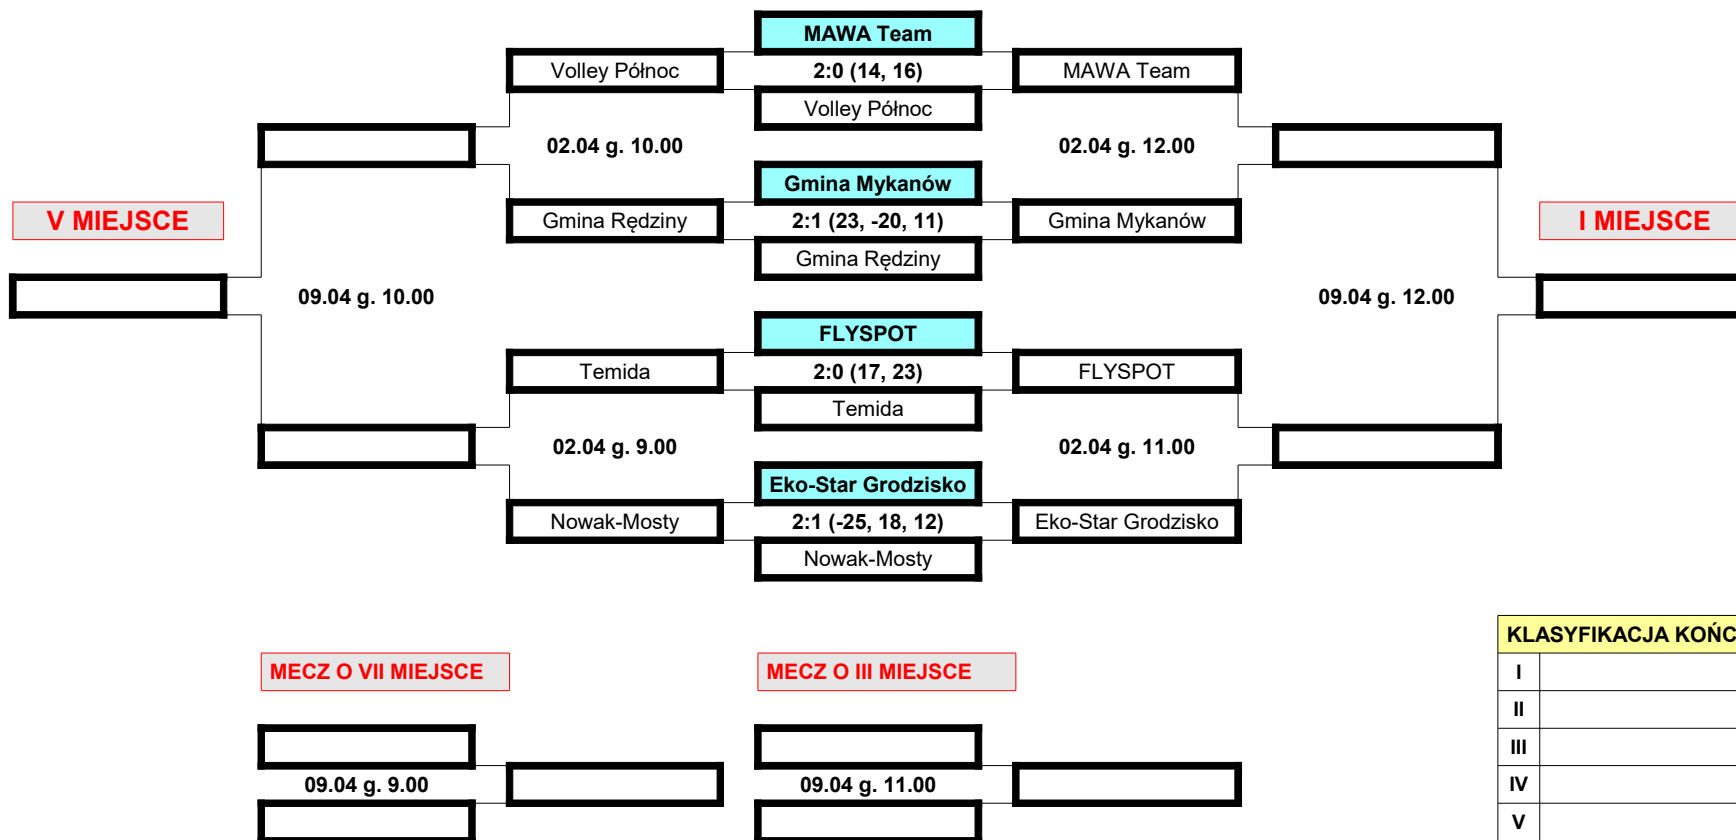

**PUCHAR LIGI 40-LATKÓW sezon 2016/2017**

KLASYFIKACJA KOŃCOWA	
I	
II	
III	
IV	
V	
VI	
VII	
VIII	